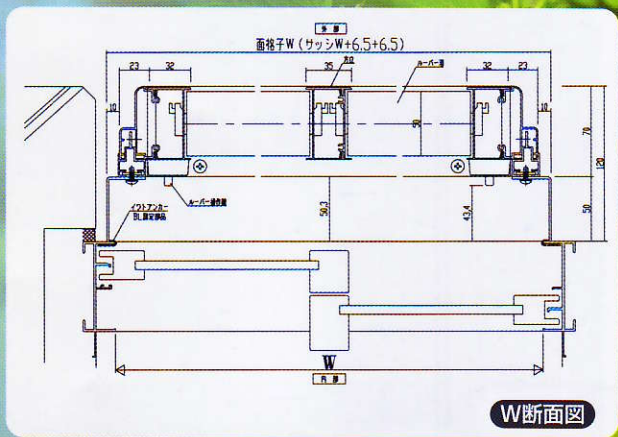

ベターリビング
「優良住宅部品 (BL部品)」

商標カンタンQS
(財)ベターリビングの性能評定に合格した優良住宅部品です