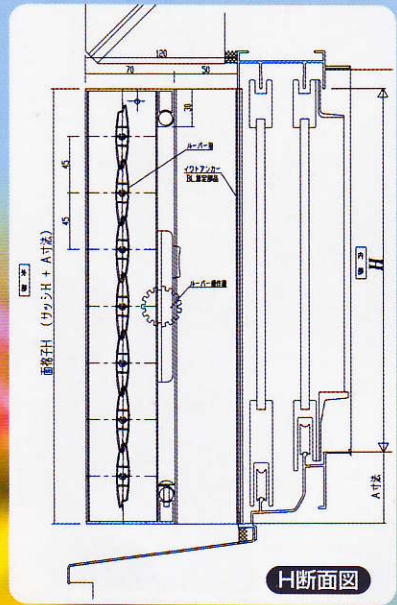

ベターリビング
「優良住宅部品 (BL部品)」

商標カンタンQS
(財)ベターリビングの性能評定に合格した優良住宅部品です