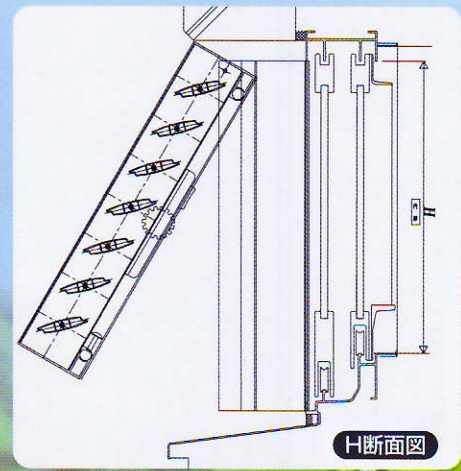

ベターリビング
「優良住宅部品 (BL部品)」

商標カンタンQS
(財)ベターリビングの性能評定に合格した優良住宅部品です