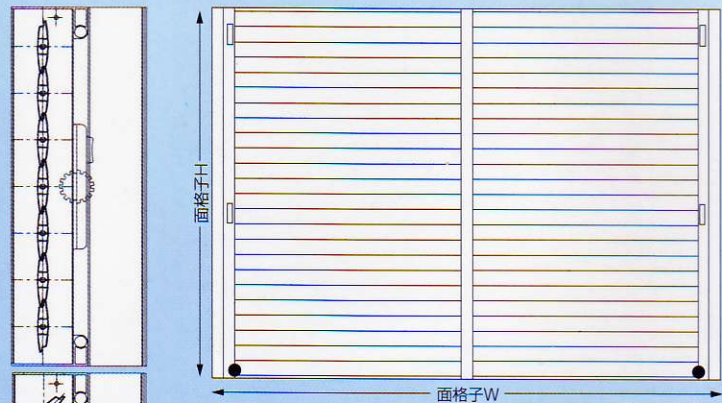

Patent

特許がイワトの
技術の高さを
証明しています

Technology

ベターリビング
「優良住宅部品 (BL部品)」

商標カンタンQS
(財)ベターリビングの性能評定に合格した優良住宅部品です