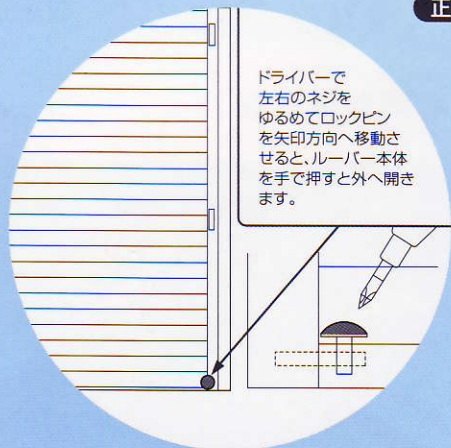

IWATO

可動ルーバー面格子

ルーバー
ブライトン

ルーバーブライトン

快適な採光と通気を取り入れながら

目線抵抗の少ないライン配慮と

ナチュラルな色使いで

美しい最適な癒し空間を演出

アルミパイプ式で換気している状態でも防犯対策は万全です。外部からの侵入を許しません。

ルーバーの角度調整はカンタンにできます。

- 室内側に取り付けたルーバー操作つまみを回転させて調整します。
- ルーバーは室外から開けられません。
- ルーバーの角度調整は無段階にできます。
- ルーバーの角度は無段階にロックできます。

ブライトン (brighten) 愛称

- 可動ルーバー一面格子ルーバーブライトンはパイプ式で換気状態でも快適と防犯からガッチリ守ります。
- ルーバーブライトンはお部屋を明るく隅々まで輝かせるように設計しています。
- ルーバーブライトンは明るく晴ればれと楽しく生活ができる目線抵抗の少ないライン配慮と落ち着いた色合いが施されています。

お掃除ラクラク

1 安全

2 快適

3 住み心地

貴方らしい暮らしやすさが見えてくる

網戸がはずせるので水洗いやお掃除がとてカンタンです。

Patent

特許がイワトの
技術の高さを
証明しています

Technology

ベターリビング
「優良住宅部品 (BL部品)」

商標カンタンQS
(財)ベターリビングの性能評定に合格した優良住宅部品です

新製品

名称考案中

クレセントで開錠出来る非常開放面格子

簡単な開閉で採光通風と

目隠し遮断が自由自在