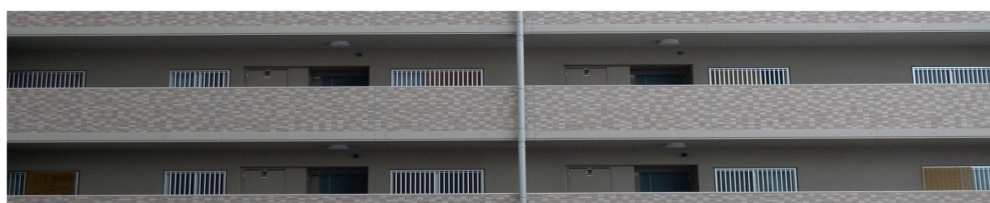

固定面格子 カンタンSS

建物にシンプルで強固な固定面格子

- イワト固定面格子は、窓サッシと調和の意匠性に優れ、美観を損ねることなく格子工法は防犯性に優れていて、審査の結果、防犯上有効なものと認められ、大阪府防犯協会から認証されています。
- 取付けブラケットは、標準でサッシH方向枠全体にはめ込む方式のアンカーで、強固に取付けられ、サッシ取付け工法として、BL強度試験に合格しており、特許も取得しております。
- 面格子カラーは、各社サッシメーカー近似色対応可能です。