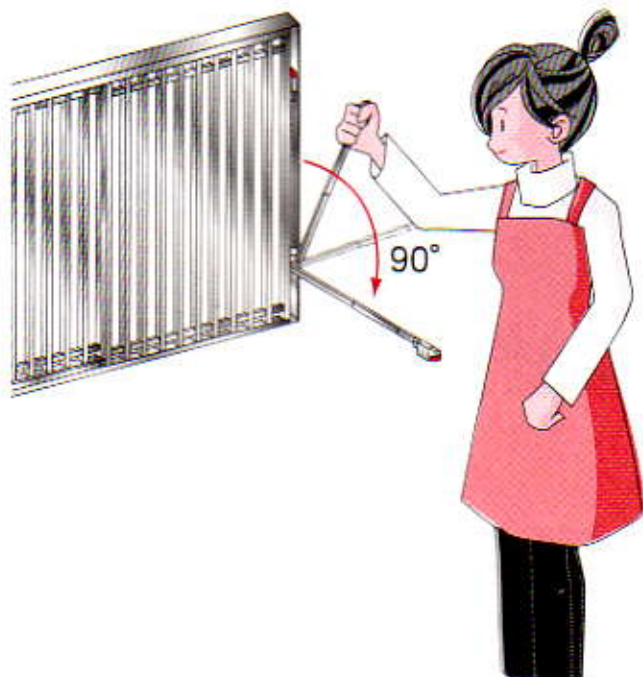

IWATO

非常開放面格子

取扱説明書

カンタンQS商品

 **イワト**販売株式会社

ごあいさつ

この度はIWATO非常開放面格子商品をご愛用頂きまして誠に有難うございます。

この商品を正しくお使い頂くために取扱説明書をよくお読みになり、入居されている皆様が安心して暮らせる様、商品の性能を十分にお心得になり正しくご使用下さい。

この商品はお住まいになられる方が半永久的にご使用になられますので、鍵機能以外ムダな部品は一切使用しないで故障が発生しない様作られております。

非常開放時操作方法

- 1** レバーの先端に指をか
けて、手前に90度倒す。
- 2** 赤い鍵と白いケースを
握って引くと開錠

- 3** 格子は手でスライド
させて開けます。

- 4** 格子は左右どちら側からでも
開けることができます。

施錠方法

- 1** 格子を閉めて赤い鍵と白いケースを握って矢印方向に押し、元鍵がロックされます。

- 2** レバーを元の枠内に納めます。

3 施錠状態

IWATOカンタンQS商品の特徴

開閉自在・防犯バッチリ

IWATO式ロックは室内側90度倒してからでないと開錠できないように設計されています。

緊急・非常時にも瞬時に開放

非常時、スライド式ですのでお子様からお年寄りまで簡単に開放できます。

お掃除ラクラク

格子は取りはずしできます。網戸もはずせるので水洗いやお掃除がとてカンタンです。

ご使用上の注意

注意

万が一の非常時に備え、非常開放面格子のレバーを90度室内側に倒す付近には障害物を置かないでください。

注意

防犯用の鍵として特殊な構造で作られていますのでレバーを曲げたり小さなお子様が遊んだりしないようにしてください。

イフト アンプリ

イフトアンプリ商品もカンタンQS商品
も同じ操作でご使用できます。