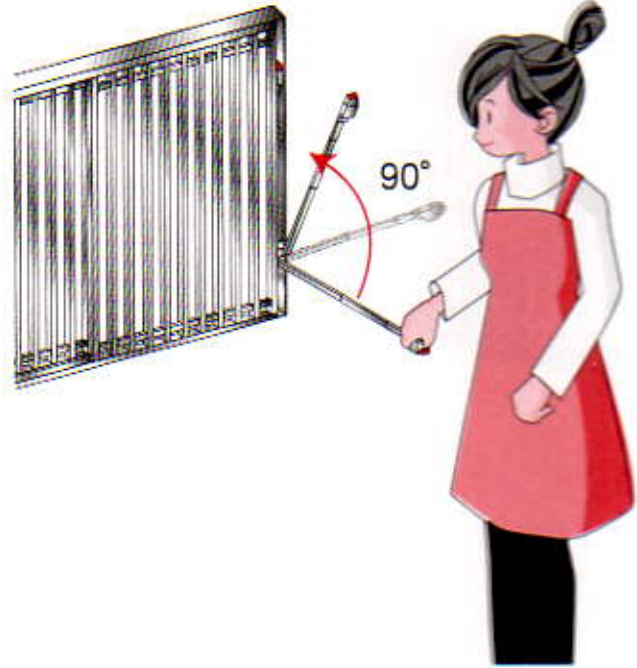

この商品はお住まいになられる方が半永久的にご使用になられますので、鍵機能以外ムダな部品は一切使用しないで故障が発生しない様作られております。

非常開放時操作方法

- 1** レバーの先端に指をか
けて、手前に90度倒す。
- 2** 赤い鍵と白いケースを
握って引くと開錠

- 3** 格子は手でスライド
させて開けます。

- 4** 格子は左右どちら側からでも
開けることができます。

施錠方法

- 1** 格子を閉めて赤い鍵と白いケースを握って矢印方向に押し、元鍵がロックされます。

- 2** レバーを元の枠内に納めます。

3 施錠状態

IWATOカンタンQS商品の特徴

開閉自在・防犯バッチリ

IWATO式ロックは室内側90度倒してからでないと開錠できないように設計されています。

緊急・非常時にも瞬時に開放

非常時、スライド式ですのでお子様からお年寄りまで簡単に開放できます。

お掃除ラクラク

格子は取りはずしできます。網戸もはずせるので水洗いやお掃除がとてカンタンです。

ご使用上の注意

注意

万が一の非常時に備え、非常開放面格子のレバーを90度室内側に倒す付近には障害物を置かないでください。

注意

防犯用の鍵として特殊な構造で作られていますのでレバーを曲げたり小さなお子様が遊んだりしないようにしてください。

イフト アンプリ

イフトアンプリ商品もカンタンQS商品
も同じ操作でご使用できます。