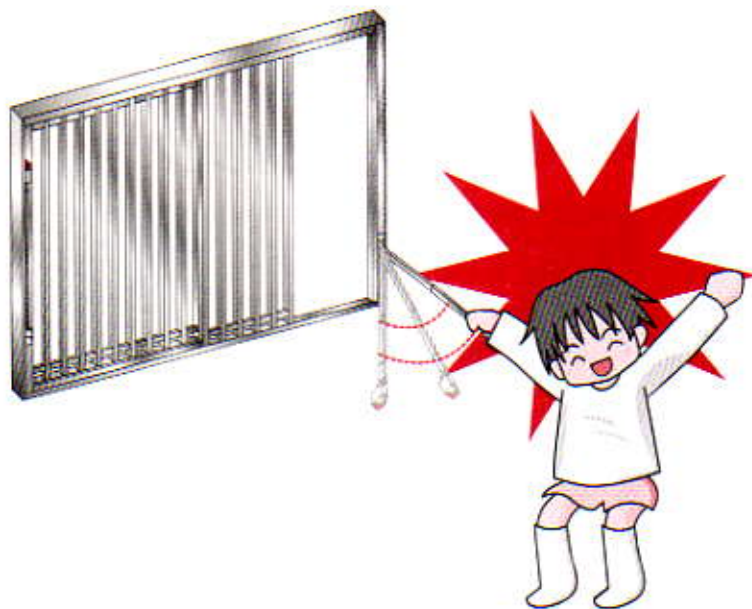

IWATO

非常開放面格子

取扱説明書

カンタンQS商品

 **イワト**販売株式会社

ごあいさつ

この度はIWATO非常開放面格子商品をご愛用頂きまして誠に有難うございます。

この商品を正しくお使い頂くために取扱説明書をよくお読みになり、入居されている皆様が安心して暮らせる様、商品の性能を十分にお心得になり正しくご使用下さい。

この商品はお住まいになられる方が半永久的にご使用になられますので、鍵機能以外ムダな部品は一切使用しないで故障が発生しない様作られております。

非常開放時操作方法

- 1** レバーの先端に指をか
けて、手前に90度倒す。
- 2** 赤い鍵と白いケースを
握って引くと開錠

- 3** 格子は手でスライド
させて開けます。

- 4** 格子は左右どちら側からでも
開けることができます。

施錠方法

- 1** 格子を閉めて赤い鍵と白いケースを握って矢印方向に押し、元鍵がロックされます。

- 2** レバーを元の枠内に納めます。

3 施錠状態

IWATOカンタンQS商品の特徴

開閉自在・防犯バッチリ

IWATO式ロックは室内側90度倒してからでないと開錠できないように設計されています。

緊急・非常時にも瞬時に開放

非常時、スライド式ですのでお子様からお年寄りまで簡単に開放できます。

お掃除ラクラク

格子は取りはずしできます。網戸もはずせるので水洗いやお掃除がとてカンタンです。

ご使用上の注意

注意

万が一の非常時に備え、非常開放面格子のレバーを90度室内側に倒す付近には障害物を置かないでください。

注意

防犯用の鍵として特殊な構造で作られていますのでレバーを曲げたり小さなお子様が遊んだりしないようにしてください。

イフト アンプリ

イフトアンプリ商品もカンタンQS商品
も同じ操作でご使用できます。