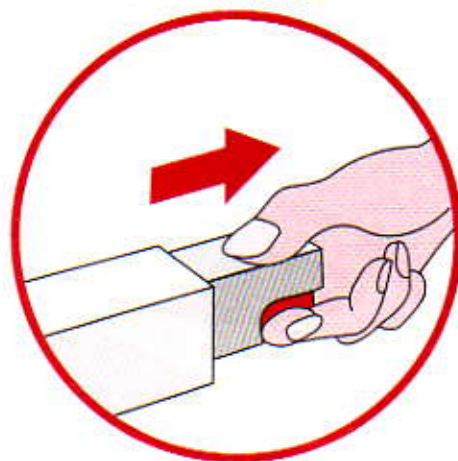

IWATO

非常開放面格子

取扱説明書

カンタンQS商品

 **イワト**販売株式会社

ごあいさつ

この度はIWATO非常開放面格子商品をご愛用頂きまして誠に有難うございます。

この商品を正しくお使い頂くために取扱説明書をよくお読みになり、入居されている皆様が安心して暮らせる様、商品の性能を十分にお心得になり正しくご使用下さい。

この商品はお住まいになられる方が半永久的にご使用になられますので、鍵機能以外ムダな部品は一切使用しないで故障が発生しない様作られております。

非常開放時操作方法

- 1** レバーの先端に指をか
けて、手前に90度倒す。
- 2** 赤い鍵と白いケースを
握って引くと開錠

- 3** 格子は手でスライド
させて開けます。

- 4** 格子は左右どちら側からでも
開けることができます。

施錠方法

- 1** 格子を閉めて赤い鍵と白いケースを握って矢印方向に押し、元鍵がロックされます。

- 2** レバーを元の枠内に納めます。

3 施錠状態

IWATOカンタンQS商品の特徴

開閉自在・防犯バッチリ

IWATO式ロックは室内側90度倒してからでないと開錠できないように設計されています。

緊急・非常時にも瞬時に開放

非常時、スライド式ですのでお子様からお年寄りまで簡単に開放できます。

お掃除ラクラク

格子は取りはずしできます。網戸もはずせるので水洗いやお掃除がとてカンタンです。

ご使用上の注意

注意

万が一の非常時に備え、非常開放面格子のレバーを90度室内側に倒す付近には障害物を置かないでください。

注意

防犯用の鍵として特殊な構造で作られていますのでレバーを曲げたり小さなお子様が遊んだりしないようにしてください。

イフト アンプリ

イフトアンプリ商品もカンタンQS商品
も同じ操作でご使用できます。