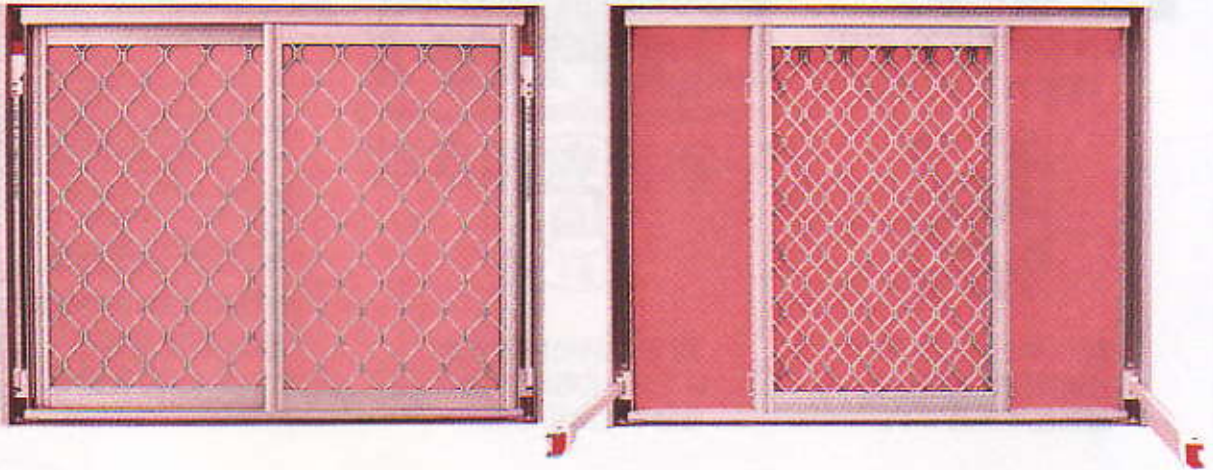

- 2** レバーを元の枠内に納めます。

3 施錠状態

IWATOカンタンQS商品の特徴

開閉自在・防犯バッチリ

IWATO式ロックは室内側90度倒してからでないと開錠できないように設計されています。

緊急・非常時にも瞬時に開放

非常時、スライド式ですのでお子様からお年寄りまで簡単に開放できます。

お掃除ラクラク

格子は取りはずしできます。網戸もはずせるので水洗いやお掃除がとてカンタンです。

ご使用上の注意

注意

万が一の非常時に備え、非常開放面格子のレバーを90度室内側に倒す付近には障害物を置かないでください。

注意

防犯用の鍵として特殊な構造で作られていますのでレバーを曲げたり小さなお子様が遊んだりしないようにしてください。

イフト アンプリ

イフトアンプリ商品もカンタンQS商品
も同じ操作でご使用できます。