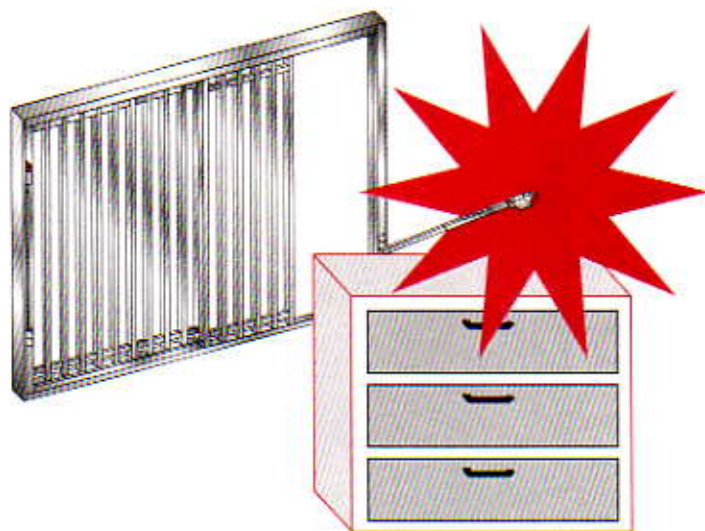

IWATO

非常開放面格子

取扱説明書

カンタンQS商品

 **イワト**販売株式会社

ごあいさつ

この度はIWATO非常開放面格子商品をご愛用頂きまして誠に有難うございます。

この商品を正しくお使い頂くために取扱説明書をよくお読みになり、入居されている皆様が安心して暮らせる様、商品の性能を十分にお心得になり正しくご使用下さい。

この商品はお住まいになられる方が半永久的にご使用になられますので、鍵機能以外ムダな部品は一切使用しないで故障が発生しない様作られております。

非常開放時操作方法

- 1** レバーの先端に指をか
けて、手前に90度倒す。
- 2** 赤い鍵と白いケースを
握って引くと開錠

- 3** 格子は手でスライド
させて開けます。

- 4** 格子は左右どちら側からでも
開けることができます。

施錠方法

- 1** 格子を閉めて赤い鍵と白いケースを握って矢印方向に押し、元鍵がロックされます。

- 2** レバーを元の枠内に納めます。

3 施錠状態

IWATOカンタンQS商品の特徴

開閉自在・防犯バッチリ

IWATO式ロックは室内側90度倒してからでないと開錠できないように設計されています。

緊急・非常時にも瞬時に開放

非常時、スライド式ですのでお子様からお年寄りまで簡単に開放できます。

お掃除ラクラク

格子は取りはずしできます。網戸もはずせるので水洗いやお掃除がとてカンタンです。

ご使用上の注意

注意

万が一の非常時に備え、非常開放面格子のレバーを90度室内側に倒す付近には障害物を置かないでください。

注意

防犯用の鍵として特殊な構造で作られていますのでレバーを曲げたり小さなお子様が遊んだりしないようにしてください。

イフト アンプリ

イフトアンプリ商品もカンタンQS商品
も同じ操作でご使用できます。