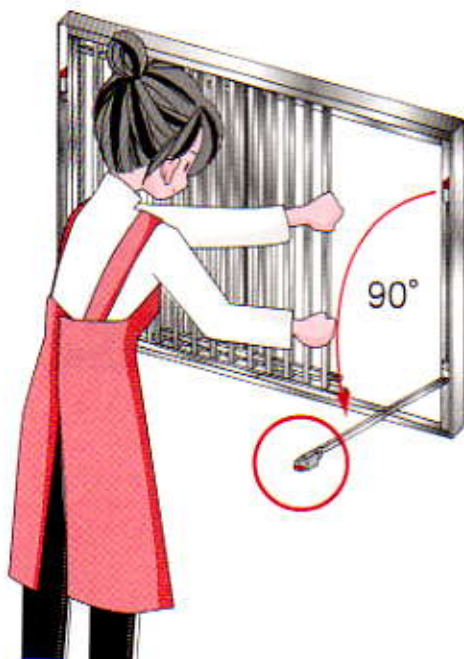

IWATO

非常開放面格子

取扱説明書

カンタンQS商品

 **イワト**販売株式会社

ごあいさつ

この度はIWATO非常開放面格子商品をご愛用頂きまして誠に有難うございます。

この商品を正しくお使い頂くために取扱説明書をよくお読みになり、入居されている皆様が安心して暮らせる様、商品の性能を十分にお心得になり正しくご使用下さい。

この商品はお住まいになられる方が半永久的にご使用になられますので、鍵機能以外ムダな部品は一切使用しないで故障が発生しない様作られております。

非常開放時操作方法

- 1** レバーの先端に指をか
けて、手前に90度倒す。
- 2** 赤い鍵と白いケースを
握って引くと開錠

- 3** 格子は手でスライド
させて開けます。

- 4** 格子は左右どちら側からでも
開けることができます。

施錠方法

- 1** 格子を閉めて赤い鍵と白いケースを握って矢印方向に押し、元鍵がロックされます。

- 2** レバーを元の枠内に納めます。

3 施錠状態

IWATOカンタンQS商品の特徴

開閉自在・防犯バッチリ

IWATO式ロックは室内側90度倒してからでないと開錠できないように設計されています。

緊急・非常時にも瞬時に開放

非常時、スライド式ですのでお子様からお年寄りまで簡単に開放できます。

お掃除ラクラク

格子は取りはずしできます。網戸もはずせるので水洗いやお掃除がとてカンタンです。

ご使用上の注意

注意

万が一の非常時に備え、非常開放面格子のレバーを90度室内側に倒す付近には障害物を置かないでください。

注意

防犯用の鍵として特殊な構造で作られていますのでレバーを曲げたり小さなお子様が遊んだりしないようにしてください。

イフト アンプリ

イフトアンプリ商品もカンタンQS商品
も同じ操作でご使用できます。