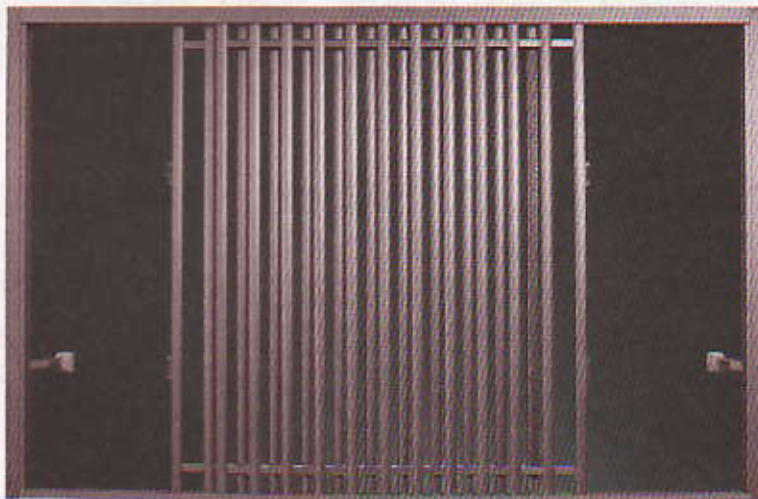

カンタンQS

イフトカンタンQS商品は左右どちらか
らでも開放できます。