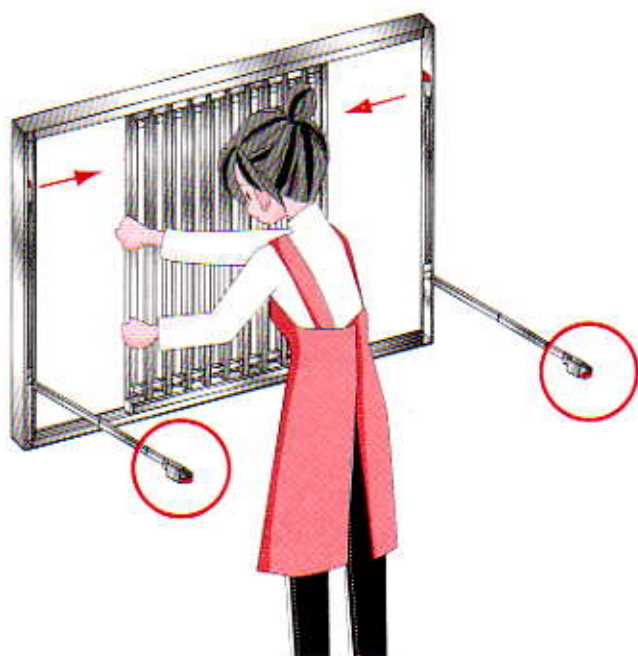

この商品はお住まいになられる方が半永久的にご使用になられますので、鍵機能以外ムダな部品は一切使用しないで故障が発生しない様作られております。

非常開放時操作方法

- 1** レバーの先端に指をか
けて、手前に90度倒す。
- 2** 赤い鍵と白いケースを
握って引くと開錠

- 3** 格子は手でスライド
させて開けます。

- 4** 格子は左右どちら側からでも
開けることができます。

施錠方法

- 1** 格子を閉めて赤い鍵と白いケースを握って矢印方向に押し、元鍵がロックされます。

- 2** レバーを元の枠内に納めます。

3 施錠状態

IWATOカンタンQS商品の特徴

開閉自在・防犯バッチリ

IWATO式ロックは室内側90度倒してからでないと開錠できないように設計されています。

緊急・非常時にも瞬時に開放

非常時、スライド式ですのでお子様からお年寄りまで簡単に開放できます。

お掃除ラクラク

格子は取りはずしできます。網戸もはずせるので水洗いやお掃除がとてカンタンです。

ご使用上の注意

注意

万が一の非常時に備え、非常開放面格子のレバーを90度室内側に倒す付近には障害物を置かないでください。

注意

防犯用の鍵として特殊な構造で作られていますのでレバーを曲げたり小さなお子様が遊んだりしないようにしてください。

イフト アンプリ

イフトアンプリ商品もカンタンQS商品
も同じ操作でご使用できます。